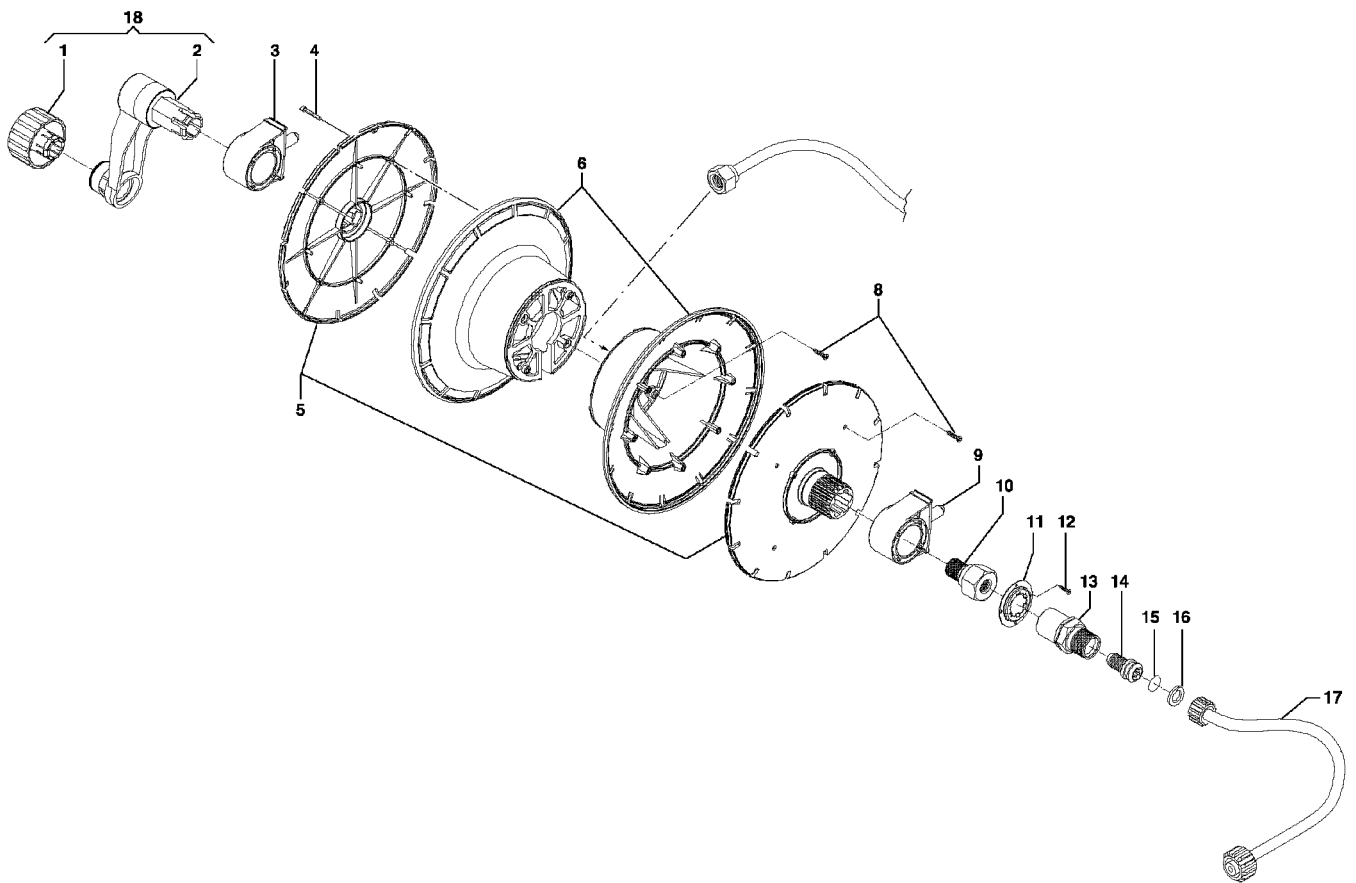

Illustration Schlauchwickler

Illustration Schlauchwickler

Bild Nr.	St.- Zahl	Teile Nr.	Beschreibung
1	1	CH33010750	Lanze
2	1	68500007	Lanze
3	1	CH24100086	Pistole
4	1	CH33010757	Rohr
5	1	CH33010748	Lanze
7	1	CH04550013	Duese

Illustration Schlauchwickler

Illustration Schlauchwickler

Bild Nr.	St.- Zahl	Teile Nr.	Beschreibung
1	1	CH24310007	Knopf
2	1	CH18040005	Kurbel
3	1	CH30020568	Halter
4	4	CH36250061	Schraube
5	2	CH06020055	Schneidblatt
6	2	CH06020054	Gehäuse
8	8	CH36250061	Schraube
9	1	CH30020568	Halter
10	1	CH20000110	Nippel
11	1	CH18020225	Feder
12	4	CH36250059	Schraube
13	1	CH20000109	Anschluss
14	1	CH36050106	Schraube
15	1	CH12100170	O-ring
16	1	CH00090279	Ring
17	1	CH32080994	Rohr
18	1	CH01990165	Handgriff