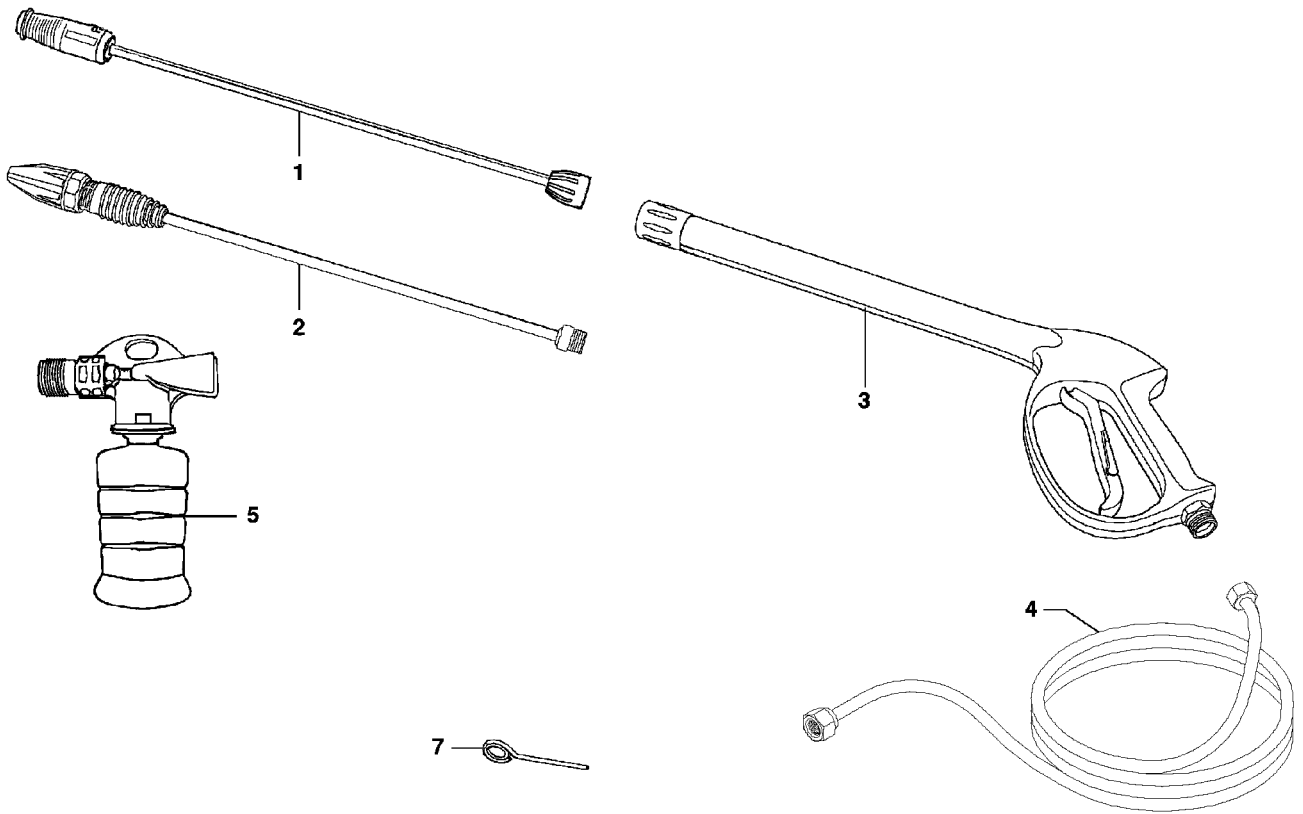

Illustration Schlauchwickler

Illustration Schlauchwickler

Bild Nr.	St.- Zahl	Teile Nr.	Beschreibung
1	1	CH33010750	Lanze
2	1	68500007	Lanze
3	1	CH24100086	Pistole
4	1	CH33010757	Rohr
5	1	CH33010748	Lanze
7	1	CH04550013	Duese

Illustration Schlauchwickler

Illustration Schlauchwickler

Bild Nr.	St.- Zahl	Teile Nr.	Beschreibung
1	1	CH24310007	Knopf
2	1	CH18040005	Kurbel
3	1	CH30020568	Halter
4	4	CH36250061	Schraube
5	2	CH06020055	Schneidblatt
6	2	CH06020054	Gehäuse
8	8	CH36250061	Schraube
9	1	CH30020568	Halter
10	1	CH20000110	Nippel
11	1	CH18020225	Feder
12	4	CH36250059	Schraube
13	1	CH20000109	Anschluss
14	1	CH36050106	Schraube
15	1	CH12100170	O-ring
16	1	CH00090279	Ring
17	1	CH32080994	Rohr
18	1	CH01990165	Handgriff